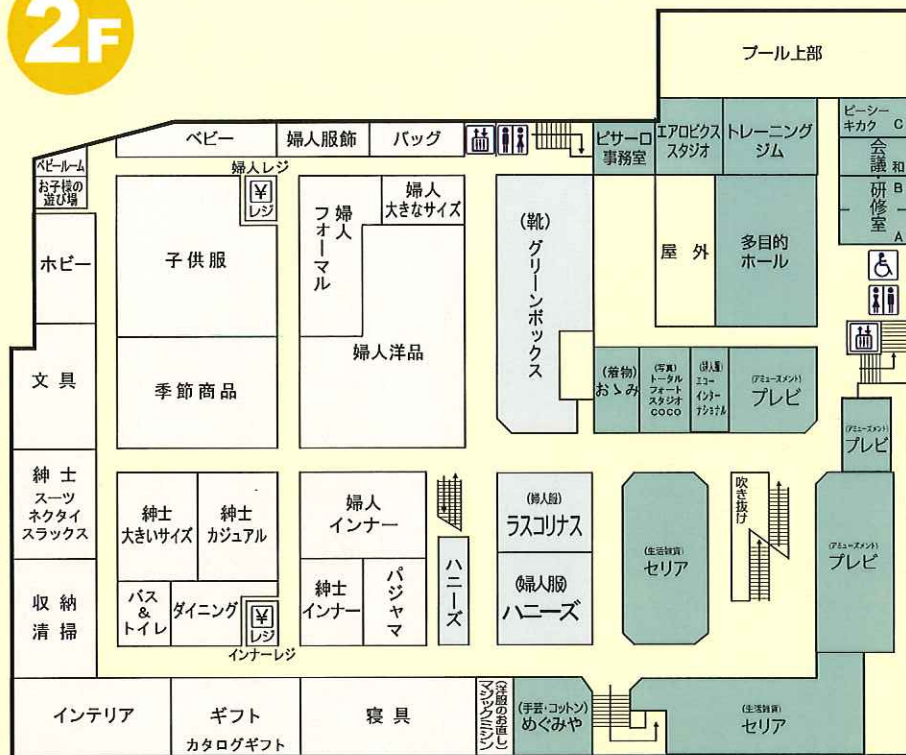

# フロアマップ

2F

1F

···イオンゾーン    ···イオン専門店(モール16)    ···ピサロゾーン

☎ 電話    🛗 エレベーター    🚻 お手洗い    ♿ 車椅子専用のお手洗い