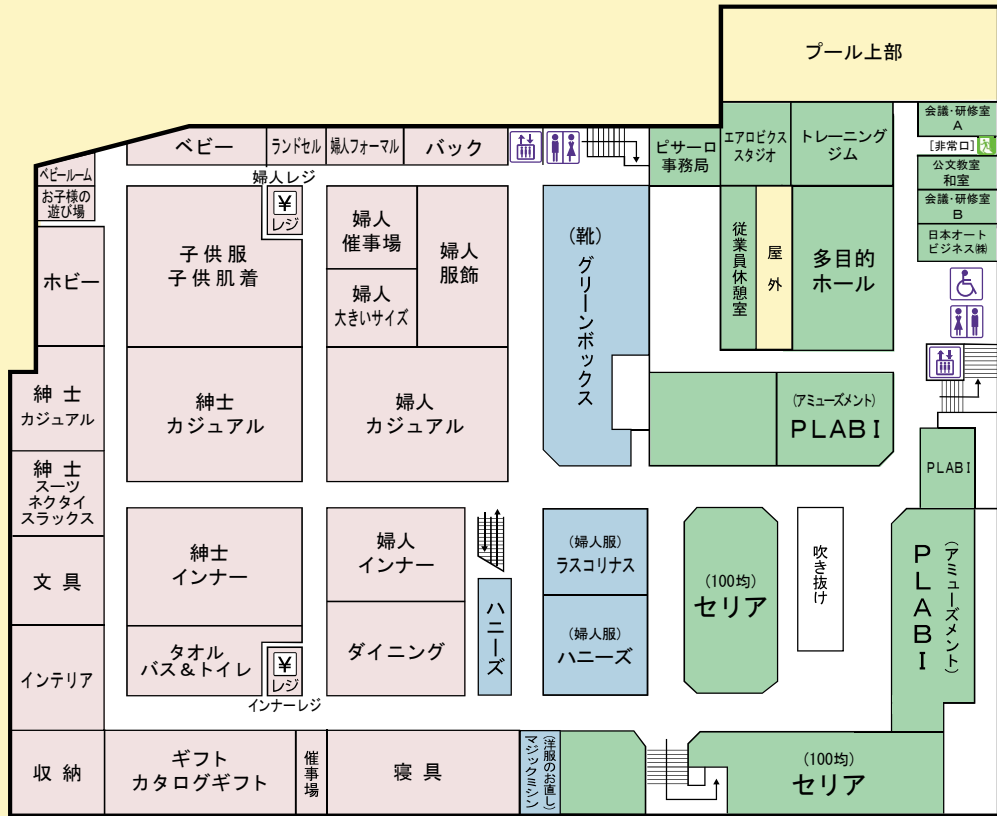

# フロアのご案内

2F

1F

...イオンゾーン
  ...イオン専門店
  ...ピサーロゾーン

エレベーター
  お手洗い
  車椅子専用のお手洗い